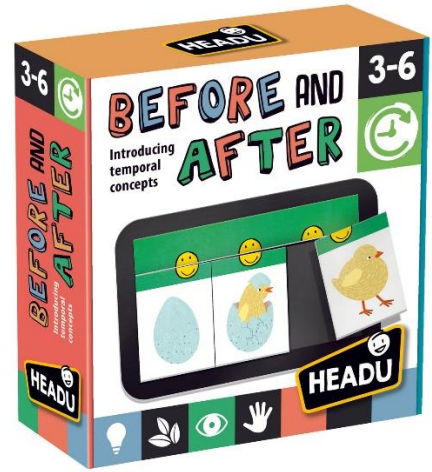

Igračo pred vrnitvijo preglejte, s pomočjo kontrolnega lista preštejte vse dele in vrnite očiščeno s priloženim kontrolnim listom.

**Če je z igračo karkoli narobe, ste dolžni to sporočiti najkasneje naslednji delovni dan od dneva izposoje.**

Knjižnica ne odgovarja za neustrezno uporabo kateregakoli dela igrače.

## BEFORE AND AFTER

(Prej in potem – predstavitev časovnih pojmov)

Priporočamo za otroke od 3. do 6. leta

Igra je namenjena za enega igralca.

INV. ŠT.: 2088251

Na mizi čaka prazen krožnik, nato nekdo pojé z njega torto, ko je konec, pa se torta spet pojavi na krožniku. Ali bi moralo biti zaporedje drugačno? Pri igri se otroci srečajo s časovnim zaporedjem, življenjskim ciklom živali in ljudi, z vzrokom in posledico, kartice pa zaradi vsega naštetega ponujajo priložnost za nadaljnje raziskovanje in izmišljanje novih dejavnosti. Zaporedja so tudi odličen pripomoček za ustvarjalno jezikovno izražanje.

Knjižnica ne odgovarja za neustrezno uporabo kateregakoli dela igrače.

BRAINBOX

(Naučimo se angleško)

Priporočamo za otroke od 8. leta dalje

Igra je namenjena za enega ali več igralcev.

INV. ŠT.: 2088339

Skozi igro je učenje lažje. S pomočjo zabavnih in zanimivih Brainbox kartic se naučite angleško. Koliko besed si lahko zapomnite v 10 sekundah? Oglejte si prizore s slovenskimi in angleškimi besedami, mečite kocko in odgovorite na vprašanja na zadnji strani. Z igro se otrok zabava, krepi spomin in širi besedni zaklad. Zmaga tisti, ki zbere največ kartic, na katere je pravilno odgovoril. Vprašanja so deljena na dva dela, prvi za začetnike in drugi za tiste z več predznanja.