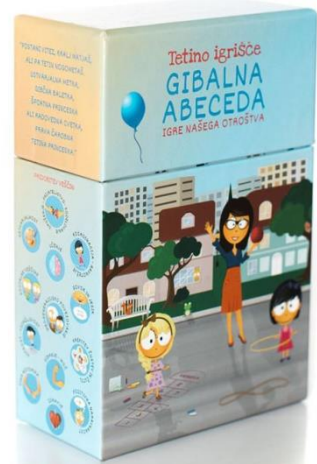

## GIBALNA ABECEDA

Priporočamo za otroke od 6. leta dalje

Igra je namenjena za enega ali več igralcev.

INV. ŠT.: 2088048

Gibalna abeceda je komplet 30 kartic s tradicionalnimi slovenskimi igrami. 25 gibalnih kartic je razporejenih od A do Ž, tako da ima vsaka črka abecede svojo gibalno kartico (A-Abraham, Š- Škarjice brusit, L- Lisička, kaj rada ješ? itd.). Poleg je še 5 skrbno izbranih Tetinih najljubših, Tetina čarobna kartica in kartica z navodili.

Vse kartice so tekstovno opremljene z velikimi tiskanimi črkami, kar omogoča samostojno uporabo otrokom od 6. leta dalje. Poleg učenja abecede otroci lahko urijo branje, spoznavajo črke in besede ter vsebino povezujejo z nazornimi ilustracijami ob besedilu.