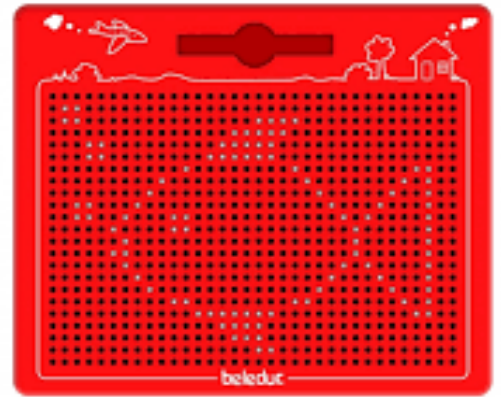

## MAGNETNA TABLA ZA RISANJE

Priporočamo za otroke od 3. leta dalje

Igra je namenjena enemu igralcu.

INV. ŠT.: 2086030, 0207449

Magnetna tabla za risanje je ustvarjalna igrača za veliko kreativne igre. S pomočjo magnetnega pisala otrok privabi na površje svetleče kroglice in pred njim se pojavi zelena podoba. Površino pobriše z vrhom prstov in tabla je pripravljena za novo ustvarjanje.