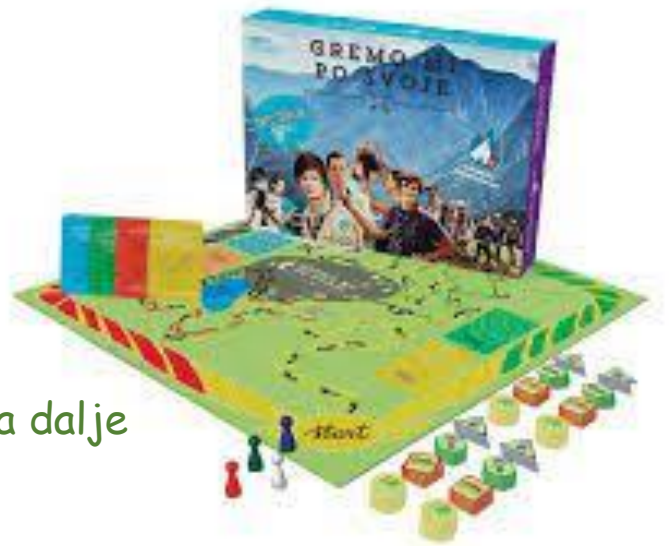

## GREMO MI PO SVOJE

Priporočamo za otroke od 8. leta dalje

Igra je primerna za dva do štiri igralce.

INV. ŠT.: 2083066

Če bi rad kdaj šel po svoje, si navdušen tabornik, popotnik ali avanturist po duši in veš nekaj o preživetju v naravi, je to zagotovo igra zate. Pokaži svoje spretnosti v nalogah, ki te čakajo, nauči se veliko novih zanimivosti in se taborniško zabavaj.