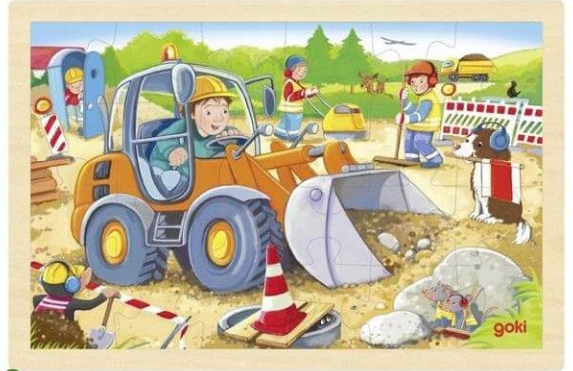

IGROTEKA

PUZZLE - bager

Priporočamo za otroke od 3. leta dalje

Igra je namenjena za enega igralca.

INV. ŠT.: 2088102

Na leseni sestavljaniki te čaka marsikaj, kar moraš odkriti na gradbenem prizorišču z bagrom. Je razvojna igrača za spretne prste in veščje roke otrok od 3. leta dalje. Ko sestaviš puzzle, pojasniš odraslim, kaj je na sliki in razviješ svoj besedni zaklad in govorne sposobnosti.

KOMPLET VSEBUJE

DEL	MATERIAL	BARVA	ŠTEVILO
MAPA	PLASTIKA		1
PLOŠČA	LES	NARAVNA	1
PUZZLI	LES	VEČ BARV	24
SKUPAJ			26

Prosimo vas, da pred uporabo igrače **odstranite vso embalažo in jo varno shranite.**

Igračo pred vrnitvijo preglejte, s pomočjo kontrolnega lista preštejte vse dele in vrnite očiščeno s priloženim kontrolnim listom.

Če je z igračo karkoli narobe, ste dolžni to sporočiti najkasneje naslednji delovni dan od dneva izposoje.

Knjižnica ne odgovarja za neustrezno uporabo kateregakoli dela igrače.