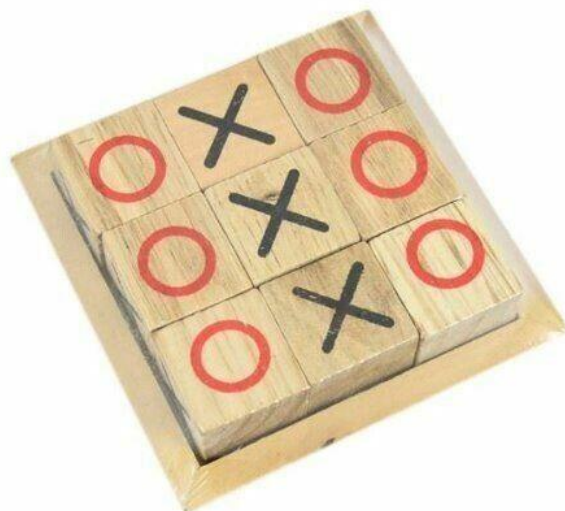

## COLOR & SHAPE MATCHING (Ujemanje barv in oblik)

Priporočamo za otroke od 3. leta dalje

Igra je namenjena za enega igralca.

INV. ŠT.: 2088562

Ploščica je zanimiv in poučen komplet, ki razvija otrokove spretnosti z igranjem z ujemanjem oblik in barv. Pri otrocih razvija spretnosti koordinacije rok in oči, koncentracijo, spomin in zaznavanje. Sestavljen je iz obojestranske lesene stoječe plošče s štirimi tiri za premikanje kock. Na eni strani so bloki označeni z barvami, na drugi pa z oblikami. Razporediti jih je treba v skladu z vzorci na 16 karticah, ki so priložene v kompletu. Igra spodbuja raziskovanje in odkrivanje različnih načinov sestavljanja kock. Uči sposobnosti prepoznavanja barv in oblik, pomnjenja in načrtovanja zaporedja gibov.

### KOMPLET VSEBUJE

DEL	MATERIAL	BARVA	ŠTEVILO
EMBALAŽA	KARTON		1
IGRALNA DESKA	LES		1
KARTICE S PREDLOGAMI	KARTON		16
<b>SKUPAJ</b>			<b>18</b>

Prosimo vas, da pred uporabo igrače **odstranite vso embalažo in jo varno shranite.**

## CROSSES AND CIRCLES GAME

(Križci in krožci)

Priporočamo za otroke od 3. leta dalje

Igra je namenjena za dva igralca.

INV. ŠT.: 2088259

Igrico igramo tako, da igralca izmenično v polje polagata eden križce, drugi krožce. Zmaga igralec, ki prej v vrsto (vodoravno, navpično ali diagonalno) postavi tri svoje kocke. Nato igrico ponovimo. Dogovorimo se, na koliko zmag igramo.