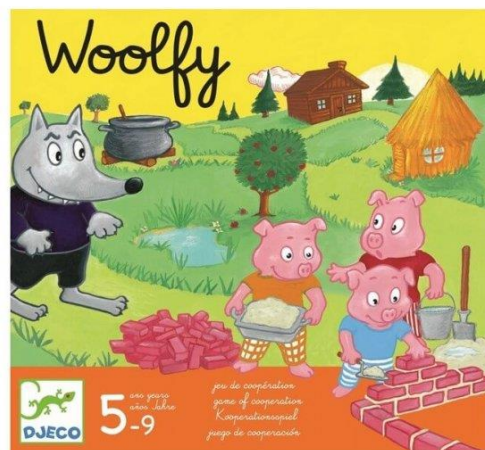

IGROTEKA

WOOLFY

(Volk in trije prašički)

Priporočamo za otroke od 5. leta dalje

Igra je namenjena za dva do štiri igralce.

INV. ŠT.: 2087932, 0138672

Družabna taktična igra volk in trije prašički. Igralci poskušajo zgraditi hišo iz opeke, da bi zaščitili 3 prašičke, da jih ne bi ujel volk in dal v lonec za kuhanje. Igra traja približno 20 minut.

KOMPLET VSEBUJE

DEL	MATERIAL	BARVA	ŠTEVILO
EMBALAŽA	KARTON		1
IGRALNA PLOŠČA	KARTON		1
FIGURA VOLK	PLASTIKA	SIVA/ČRNA	1
FIGURA PRAŠIČKOV	PLASTIKA		3
KUHINJSKI LONEC	PLASTIKA	SIVA	1
KOCKA	LES	NARAVNA	3
DELI ZA HIŠICO	LES		5
KNJIŽICA Z NAVODILI	PAPIR		1
SKUPAJ			16

Prosimo vas, da pred uporabo igrače **odstranite vso embalažo in jo varno shranite.**

Igračo pred vrnitvijo preglejte, s pomočjo kontrolnega lista preštejte vse dele in vrnite očiščeno s priloženim kontrolnim listom.

Če je z igračo karkoli narobe, ste dolžni to sporočiti najkasneje naslednji delovni dan od dneva izposoje.

Knjižnica ne odgovarja za neustrezno uporabo kateregakoli dela igrače.