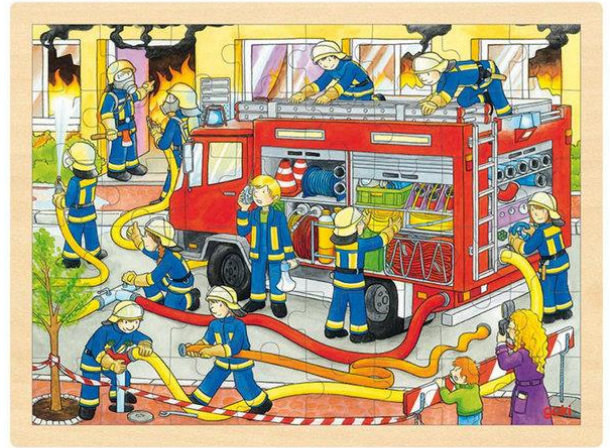

IGROTEKA

PUZZLE - gasilci

Priporočamo za otroke od 3. leta dalje

Igra je namenjena za enega igralca.

INV. ŠT.: 2088103

Ta sestavljanica poskrbi, da otroške oči zasijejo. Dolgotrajna ugankarska zabava je zagotovljena.

KOMPLET VSEBUJE

DEL	MATERIAL	BARVA	ŠTEVILO
MAPA	PLASTIKA		1
PLOŠČA	LES	NARAVNA	1
PUZZLI	LES	VEČ BARV	48
SKUPAJ			50

Prosimo vas, da pred uporabo igrače **odstranite vso embalažo in jo varno shranite.**

Igračo pred vrnitvijo preglejte, s pomočjo kontrolnega lista preštejte vse dele in vrnite očiščeno s priloženim kontrolnim listom.

Če je z igračo karkoli narobe, ste dolžni to sporočiti najkasneje naslednji delovni dan od dneva izposoje.

Knjižnica ne odgovarja za neustrezno uporabo kateregakoli dela igrače.