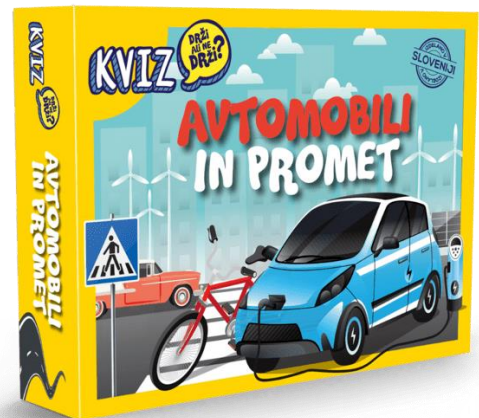

## AVTOMOBILI IN PROMET - kviz

Priporočamo za otroke od 8. leta dalje

Igra je namenjena za dva igralca.

INV. ŠT.: 2087854

Izvirna, hitra igra za dva igralca, ki združuje znanje, sklepanje, taktiko in nekaj sreče. Navdušila vas bo z inovativnim načinom igranja in je primerna tako za otroke kot odrasle.