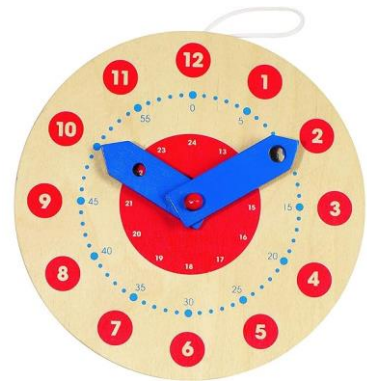

## LERNUHR

(Ura za učenje)

Priporočamo za otroke od 5. leta dalje

Igra je namenjena za enega igralca.

INV. ŠT.: 2088253

Popoln pripomoček za poučevanje ure na vizualen in manipulativen način. Zelo privlačno je za najmlajše, saj bodo prav oni tisti, ki bodo lahko premikali kazalce ure.