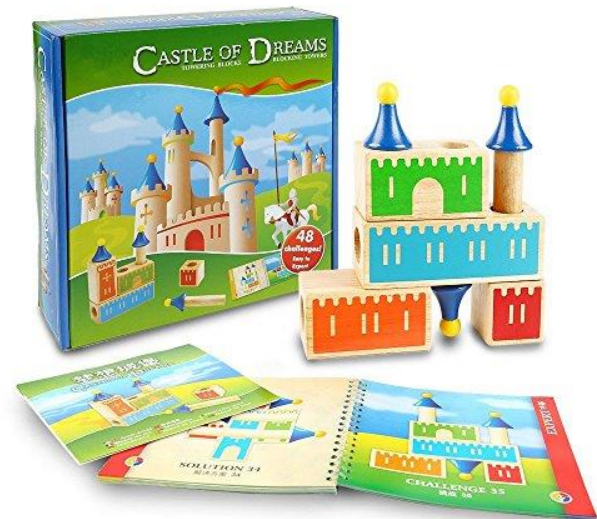

## LOGIČNI GRAD

Priporočamo za otroke od 3. leta dalje

Igra je namenjena za dva in več igralcev.

INV. ŠT.: 2087437, 0228251

Majhni otroci lahko začnejo igrati to edinstveno večnivojsko logično igro. Sedem različnih stolpov in blokov iz trdega lesa ponuja 48 presenetljivih izzivov, od zelo preprostih do izjemno težkih. Vsaka od 4 stopenj postopoma prinaša nove veščine reševanja problemov. Z gradnjo vsakega gradu pomaga ta igra razviti logično razmišljanje in konstruirati spretnosti.