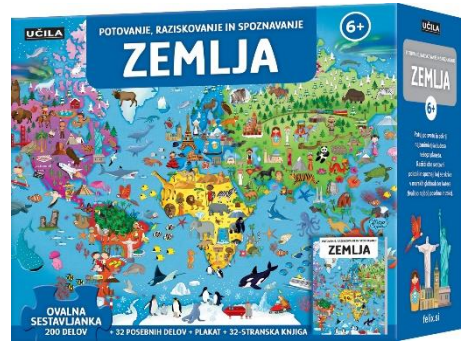

Priporočamo za otroke od 6. leta dalje

Igra je namenjena enemu igralcu.

INV. ŠT.: 0250785, 2088577

Potuj po svetu in odkrij najzanimivejša čudesa našega planeta. Razišči obe svetovni polobli in spoznaj, kaj se skriva v morskih globinah, katere živali so najbolj posebne in zakaj.

KOMPLET VSEBUJE			
DEL	MATERIAL	BARVA	ŠTEVILO
EMBALAŽA	KARTON		1
KNJIGA	PAPIR		1
SESTAVLJANKE	KARTON		232
PLAKAT	PAPIR	ZELENA	1
SKUPAJ			235

Prosimo vas, da pred uporabo igrache **odstranite vso embalažo in jo varno shranite.**

Igračo pred vrnitvijo preglejte, s pomočjo kontrolnega lista preštejte vse dele in vrnite očiščeno s priloženim kontrolnim listom.

Če je z igracho karkoli narobe, ste dolžni to sporočiti najkasneje naslednji delovni dan od dneva izposoje.

Knjižnica ne odgovarja za neustrezno uporabo kateregakoli dela igrache.