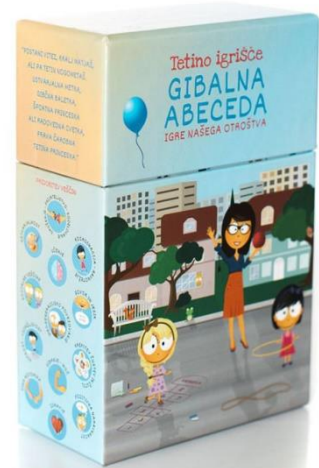

## GIBALNA ABECEDA

Priporočamo za otroke od 6. leta dalje

Igra je namenjena za enega ali več igralcev.

INV. ŠT.: 2088514

Gibalna abeceda je komplet 30 kartic s tradicionalnimi slovenskimi igrami. 25 gibalnih kartic je razporejenih od A do Ž, tako da ima vsaka črka abecede svojo gibalno kartico (A-Abraham, Š- Škarjice brusit, L- Lisička, kaj rada ješ? itd.). Poleg je še 5 skrbno izbranih Tetinih najljubših, Tetina čarobna kartica in kartica z navodili.

Vse kartice so tekstovno opremljene z velikimi tiskanimi črkami, kar omogoča samostojno uporabo otrokom od 6. leta dalje. Poleg učenja abecede otroci lahko urijo branje, spoznavajo črke in besede ter vsebino povezujejo z nazornimi ilustracijami ob besedilu.