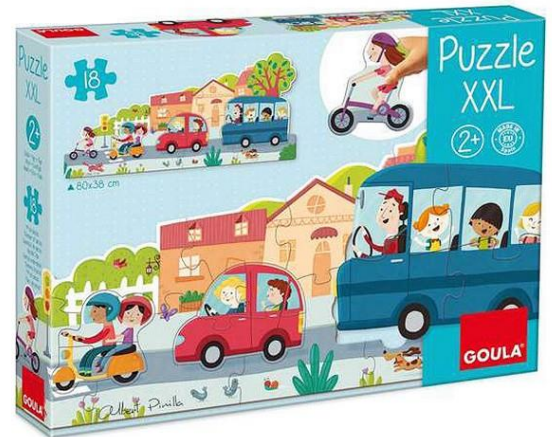

## PUZZLE XXL Promet

Priporočamo za otroke od 2. leta dalje

Igra je namenjena za enega igralca.

INV. ŠT.: 2087725

Moderno ilustrirana kartonska sestavljanica iz 18 velikih elementov.

Na njej so prikazana najbolj uporabljena vsakdanja vozila, ki se razlikujejo po velikosti in številu elementov.