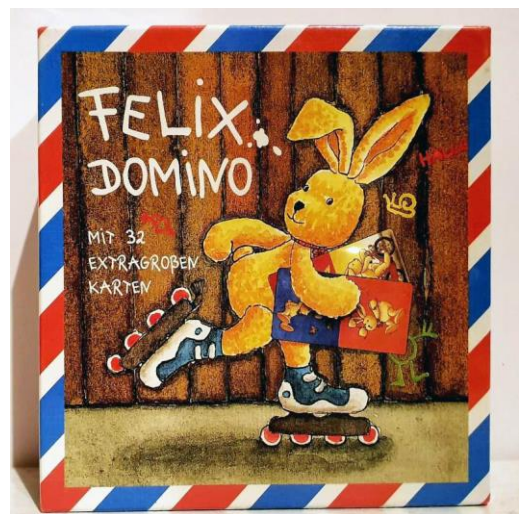

## FELIX DOMINO

Priporočamo za otroke od 3 do 8 let

Igra je namenjena za dva in več igralcev.

INV. ŠT.: 2073910

Zabavna igra domino z odličnimi Felixovimi motivi. Za zmago je potrebno 32 izjemno velikih domino kart postaviti eno poleg druge.