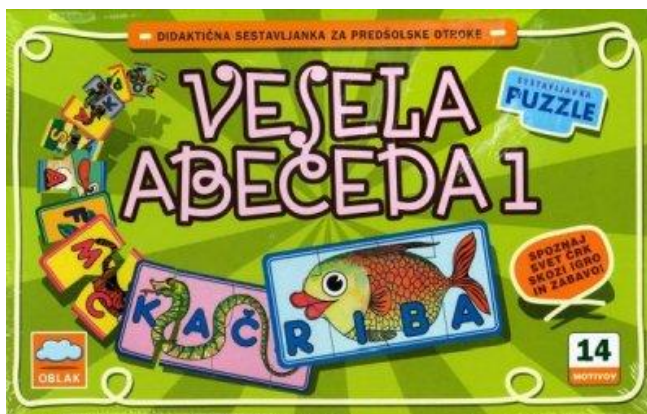

IGROTEKA

VESELA ABECEDA 1

Priporočamo za otroke od 3. leta dalje

Igra je namenjena za enega ali več igralcev.

INV. ŠT.: 2088566

Naredite veselje svojim otrokom, da skozi igro in zabavo spoznajo svet črk. Otroci bodo z enostavnim sestavljanjem spoznavali pravilno črkovanje besed, ki jih srečujejo vsak dan.

KOMPLET VSEBUJE

DEL	MATERIAL	BARVA	ŠTEVILO
EMBALAŽA	KARTON		1
PUZZLI	KARTON		56
SKUPAJ			57

Prosimo vas, da pred uporabo igrače **odstranite vso embalažo in jo varno shranite.**

Igračo pred vrnitvijo preglejte, s pomočjo kontrolnega lista preštejte vse dele in vrnite očiščeno s priloženim kontrolnim listom.

Če je z igračo karkoli narobe, ste dolžni to sporočiti najkasneje naslednji delovni dan od dneva izposoje.

Knjižnica ne odgovarja za neustrezno uporabo kateregakoli dela igrače.