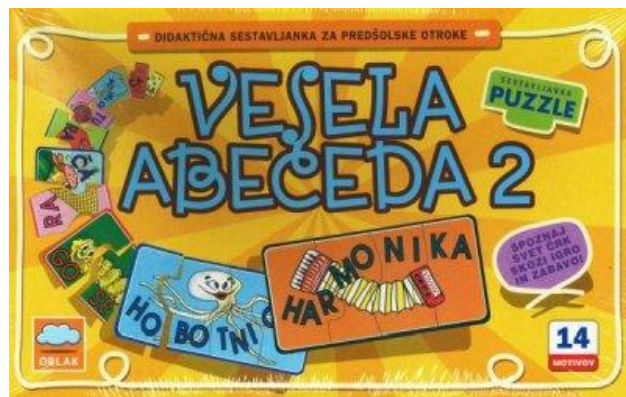

IGROTEKA

VESELA ABECEDA 2

Priporočamo za otroke od 3. leta dalje

Igra je namenjena za enega ali več igralcev.

INV. ŠT.: 2088567

Naredite veselje svojim otrokom, da skozi igro in zabavo spoznajo svet črk. Otroci bodo z enostavnim sestavljanjem spoznavali pravilno črkovanje besed, ki jih srečujejo vsak dan.

KOMPLET VSEBUJE

DEL	MATERIAL	BARVA	ŠTEVILO
EMBALAŽA	KARTON		1
PUZZLI	KARTON		56
SKUPAJ			57

Prosimo vas, da pred uporabo igrače **odstranite vso embalažo in jo varno shranite.**

Igračo pred vrnitvijo preglejte, s pomočjo kontrolnega lista preštejte vse dele in vrnite očiščeno s priloženim kontrolnim listom.

Če je z igračo karkoli narobe, ste dolžni to sporočiti najkasneje naslednji delovni dan od dneva izposoje.

Knjižnica ne odgovarja za neustrezno uporabo kateregakoli dela igrače.