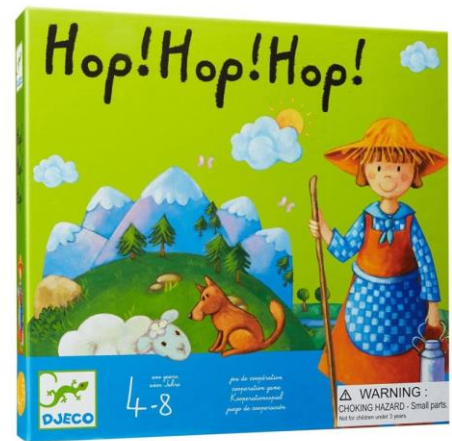

Knjižnica ne odgovarja za neustrezno uporabo kateregakoli dela igrače.

Priporočamo za otroke od 4. leta dalje

Igra je namenjena za dva do šest igralcev.

INV. ŠT.: 2087933, 0238673

Prikupna igra sodelovanja: s pastirico in njenim psom se ovce pasejo v gorah. Toda veter se okrepi in hitro se moramo vrniti v ovčjo stajo. Različne strani kocke omogočajo likom, da se premikajo naprej. Ko pa pristaneš na privetrni strani, moraš odstraniti steber z mostu. Naloga otrok je spraviti celotno čredo čez, preden se most zruši. Če je cilj dosežen, so zmagali vsi igralci. Če ste strateški v vrstnem redu, v katerem se premikajo ovce, pogosteje zmagujete. Otroci se vživijo v zgodbo in so navdušeni nad njenim izidom.