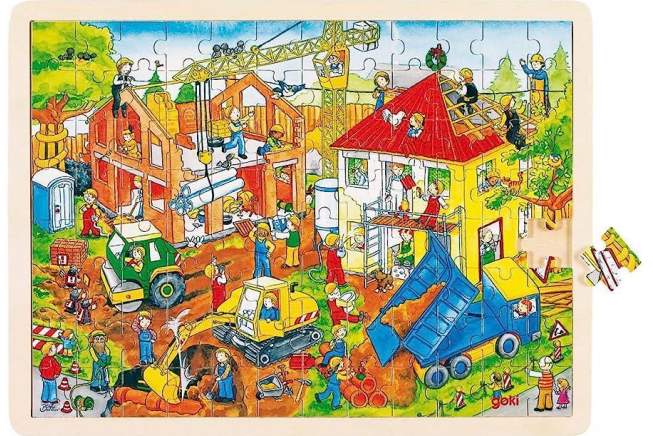

IGROTEKA

PUZZLE - gradbišče

Priporočamo za otroke od 3. leta dalje

Igra je namenjena za enega igralca.

INV. ŠT.: 2088105

Te visokokakovostne, ročno izdelane lesene sestavljanke otroci ne morejo pospraviti. Dolgotrajna ugankarska zabava je zagotovljena.

KOMPLET VSEBUJE

DEL	MATERIAL	BARVA	ŠTEVILO
MAPA	PLASTIKA		1
PLOŠČA	LES	NARAVNA	1
PUZZLI	LES	VEČ BARV	96
SKUPAJ			98

Prosimo vas, da pred uporabo igrače **odstranite vso embalažo in jo varno shranite.**

Igračo pred vrnitvijo preglejte, s pomočjo kontrolnega lista preštejte vse dele in vrnite očiščeno s priloženim kontrolnim listom.

Če je z igračo karkoli narobe, ste dolžni to sporočiti najkasneje naslednji delovni dan od dneva izposoje.

Knjižnica ne odgovarja za neustrezno uporabo kateregakoli dela igrače.