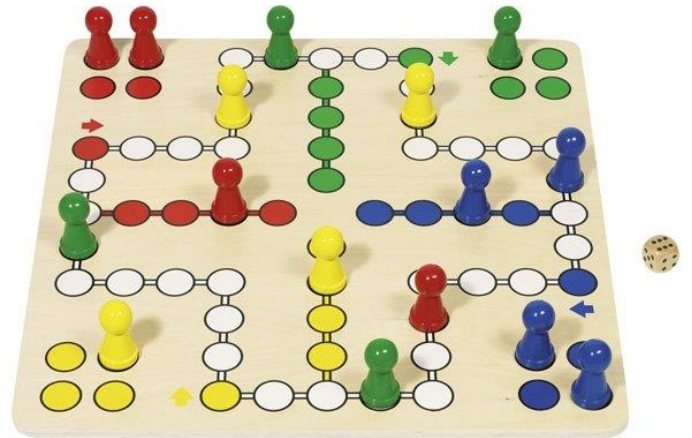

IGROTEKA

LUDO

(Človek, ne jezi se)

Priporočamo za otroke od 4. leta dalje

Igra je namenjena za dva do štiri igralce.

INV. ŠT.: 2087886

Je strateška družabna igra za dva do štiri igralce, pri kateri igralci tekmujejo s svojimi štirimi figurami od začetka do konca glede na mete ene same kocke.

KOMPLET VSEBUJE

DEL	MATERIAL	BARVA	ŠTEVILO
EMBALAŽA	KARTON	BELA	1
PLOŠČA	LES		1
KOCKA	LES	NARAVNA	1
FIGURE	LES	VEČ BARV	16
SKUPAJ			19

Prosimo vas, da pred uporabo igrače **odstranite vso embalažo in jo varno shranite.**

Igračo pred vrnitvijo preglejte, s pomočjo kontrolnega lista preštejte vse dele in vrnite očiščeno s priloženim kontrolnim listom.

Če je z igračo karkoli narobe, ste dolžni to sporočiti najkasneje naslednji delovni dan od dneva izposoje.

Knjižnica ne odgovarja za neustrezno uporabo kateregakoli dela igrače.