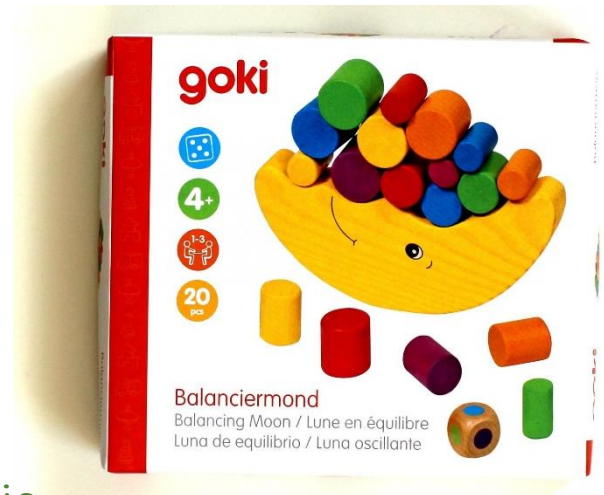

Knjižnica ne odgovarja za neustrezno uporabo kateregakoli dela igrače.

BALANCIERMOND

(Luna)

Priporočamo za otroke od 4. leta dalje

Igra je namenjena za enega, dva ali tri igralce.

INV. ŠT.: 2088552

Valje lahko preprosto zložite na luno in poskušate to storiti tako, da ne padejo. V kompletu je poleg lune in cilindra tudi kocka. Na njenih robovih so večbarvni krogi. Vi in vaš otrok izmenično mečete kocko. Ne glede na barvni krog, ki se pojavi na kocki, je treba ta valj postaviti na luno. Najprej otrok vrže kocko in položi valj, nato vi. In tako naprej po vrsti. Igrajo lahko tudi tri osebe. Prav razburljivo je. Komu se bo ta lunarni stolp zrušil?