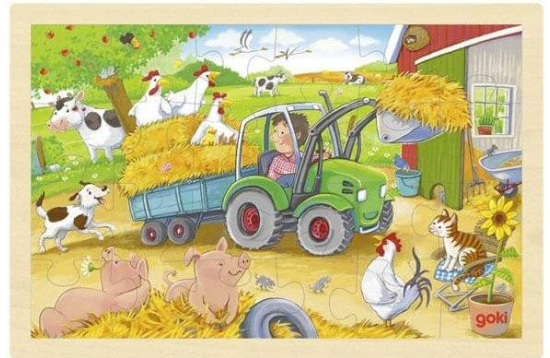

IGROTEKA

PUZZLE - kmetija

Priporočamo za otroke od 3. leta dalje

Igra je namenjena za enega igralca.

INV. ŠT.: 2088097

Sestavljanke za otroke od 3. leta dalje ponuja čudovit prizor zelenega traktorja na veseli kmetiji. Otrok odkrije idilično življenje na kmetiji, domače živali, ki živijo tam, in seveda velik zelen traktor, ki se veselo podi čez travnik kmetije.

KOMPLET VSEBUJE

DEL	MATERIAL	BARVA	ŠTEVILO
MAPA	PLASTIKA		1
PLOŠČA	LES	NARAVNA	1
PUZZLI	LES	VEČ BARV	24
SKUPAJ			26

Prosimo vas, da pred uporabo igrače **odstranite vso embalažo in jo varno shranite.**

Igračo pred vrnitvijo preglejte, s pomočjo kontrolnega lista preštajte vse dele in vrnite očiščeno s priloženim kontrolnim listom.

Če je z igračo karkoli narobe, ste dolžni to sporočiti najkasneje naslednji delovni dan od dneva izposoje.

Knjižnica ne odgovarja za neustrezno uporabo kateregakoli dela igrače.