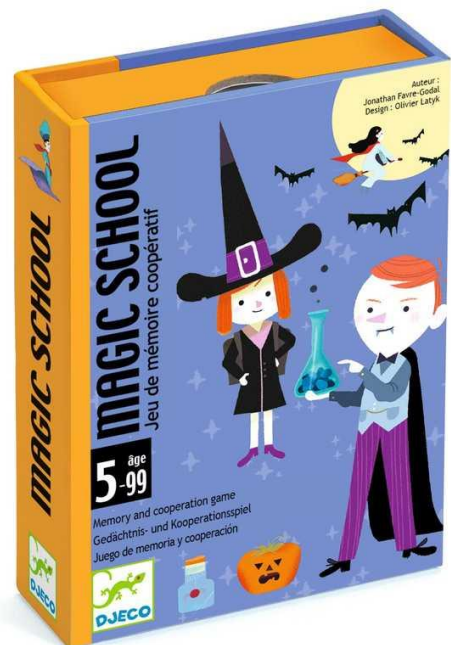

# IGROTEKA

MAGIC SCHOOL  
(Čarovniška šola)

Priporočamo za otroke od 5. leta dalje

Igra je namenjena za enega do šest igralcev.

INV. ŠT.: 2087922, 0238669

Če želite opraviti čarobno šolo, boste morali sodelovati kot ekipa.

Združite moči in povežite vsakega od likov z njihovimi pravimi čarobnimi predmeti. Igra sodelovanja in spomina za 1 do 6 igralcev, ki traja približno 10 minut.