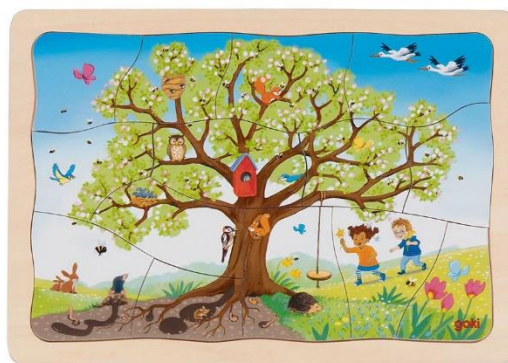

Priporočamo za otroke od 4. leta dalje

Igra je namenjena za enega igralca

INV. ŠT.: 2088505

Pomlad, poletje, jesen in zima. 4 plasti prikazujejo jablano med menjavo letnih časov. Ne samo, da se naučite, kako pravilno postaviti lesene kose, ampak se naučite tudi nekaj o ciklu narave. In seveda se otroci pozimi sankajo in jeseni obirajo jabolka. Vsaka plast sestavljanke prikazuje čudovit, barvit motiv.

KOMPLET VSEBUJE

DEL	MATERIAL	BARVA	ŠTEVILO
MAPA	PLASTIKA		1
OKVIR	LES		1
PUZZLE	LES		47
SKUPAJ			49

Prosimo vas, da pred uporabo igrače **odstranite vso embalažo in jo varno shranite.**

Igračo pred vrnitvijo preglejte, s pomočjo kontrolnega lista preštejte vse dele in vrnite **očiščeno s priloženim kontrolnim listom.**

Če je z igračo karkoli narobe, ste dolžni to sporočiti najkasneje naslednji delovni dan od dneva izposoje.

Knjižnica ne odgovarja za neustrezno uporabo kateregakoli dela igrače.