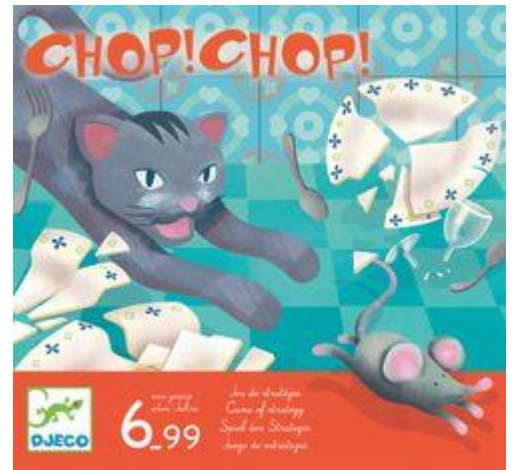

# IGROTEKA

CHOP! CHOP!  
(Pa te imam!)

Priporočamo za otroke od 6. leta dalje

Igra je namenjena za dva do pet igralcev.

INV. ŠT.: 2087931, 0238671

Čudovita in zabavna taktična igra med mačko in mišjo. Mačka hoče miško, miška pa hoče sir. Miške morajo zbrati deset kosov sira, medtem ko mačka poskuša ujeti štiri miši. Ko ste na vrsti, vrzite kocko, se premaknite naprej za ustrezno število polj in obrnite ploščico polja, na katerem ste pristali. Če miška najde kos sira, ga lahko obdrži. Če mačka pristane ravno na kvadratku, kjer sedi miška, jo ujame.