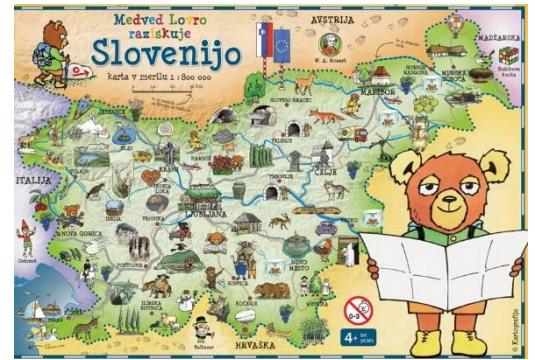

## MEDVEDEK LOVRO RAZISKUJE SLOVENIJO

sestavljanke

Priporočamo za otroke od 4. leta dalje

Igra je namenjena za enega igralca.

INV. ŠT.: 2088229

Medved Lovro raziskuje Slovenijo je poučna didaktična igračka, ki malčkom slikovito prikaže značilnosti slovenskih pokrajin, živali ter naravne in kulturne znamenitosti.