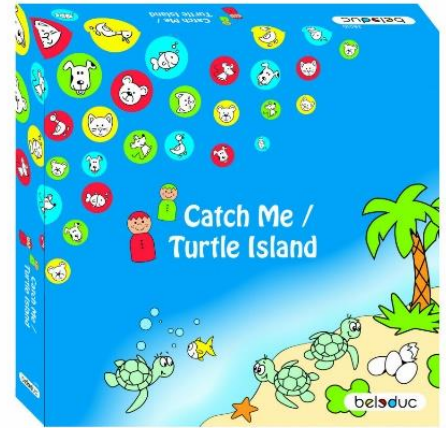

## CATCH ME: TURTLE ISLAND (Človek ne jezi se: Želvji otok)

Priporočamo za otroke od 3. leta dalje

Igra je namenjena za dva do šest igralcev.

INV. ŠT.: 2086063, 2086064

S tem čudovitim igralnim setom Catch Me in Turtle Island bo vaš otrok doživel ure zabave s prijatelji, prijateljicami ali družino.